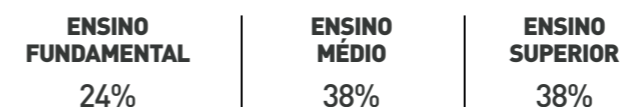

Fora da Multiplataforma, a TV Thathi exibe conteúdo 100% local com uma programação dinâmica que é a cara da nossa cidade.

SEXO

CLASSE SOCIAL

ESCOLARIDADE

FAIXA ETÁRIA

A TV THATHI é transmitida pela operadora NET nos canais 22 e 522 para as cidades de Ribeirão Preto e Sertãozinho.