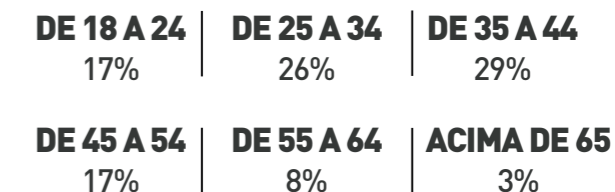

Fora da Multiplataforma, a TV Thathi exibe conteúdo 100% local com uma programação dinâmica que é a cara da nossa cidade.

SEXO

CLASSE SOCIAL

ESCOLARIDADE

FAIXA ETÁRIA

A TV THATHI é transmitida pela operadora NET nos canais 22 e 522 para as cidades de Ribeirão Preto e Sertãozinho.

POPULAÇÃO ESTIMADA:

500 MIL

AQUI O RESULTADO APARECE!

TV • Rádio • Web

thathi Multiplataforma

tvthathi

[22 E 522 DA NET]

thathi IN